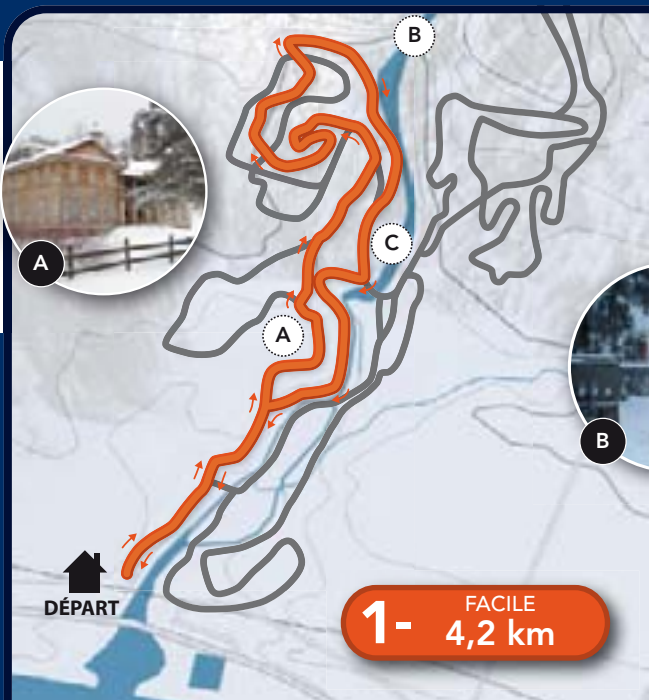

CARTE DES SENTIERS DE SKI

Tél. : 418 275-6033

# Cartes des sentiers 1, 2, 3 et 4